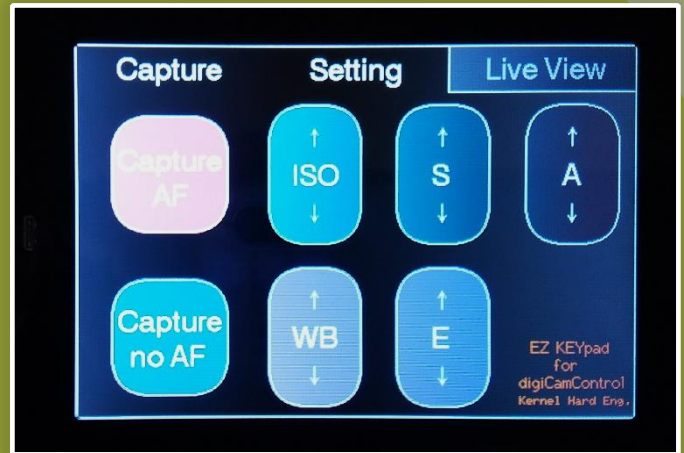

EZ KEYpad for digiCamControl

Windows10版

EK-D1

digiCamControl アプリコントローラー

無料ソフトdigiCamControlは
<http://digicamcontrol.com>
よりダウンロードできます

ボタンタッチの簡単操作

デジタルカメラ用PCアプリ digiCamControlをワンタッチで操作。ISO、シャッター、絞り設定からフォーカス調整、撮影などの様々な操作をボタンワンプッシュの簡単操作。

Bluetooth接続

Bluetoothにより、PC等から離れたでの操作ができるため、様々なシチュエーションでの撮影に対応。

* 製品本体へはPCやモバイルバッテリーからのUSB電源接続

カメラ操作がボタン一つ PC画面で迅速撮影

【仕様】 本体部

製品名称	EZ KEYpad for digiCamControl EK-D1
対応 OS	Windows 10
通信接続	Bluetooth LE standards (日本国内技術適合済)
表示 LCD	3.5 インチ 320 x 480 カラー-TFT LCD
タッチスクリーン	静電容量型
充電電源入力	DC5V / 500 mA (USB Type-C 経由)
使用環境温度	5°C ~ 35°C
使用環境湿度	20%~80% 結露無きこと
保存環境温度	-10°C~50°C
保存環境湿度	10%~90% 結露無きこと
寸法	本体 約 100×65×15 mm
重量	本体 約 100g
保証期間	ご購入後1年間